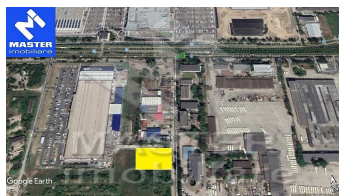

Teren intravilan in suprafata de 3.000 mp cu dubla deschidere de 47m respectiv 63m, constructie P+1 (necesita renovare), amprenta 720mp, suprafata totala de 1.440mp. Beneficiaza de toate utilitatile, apa, canalizare, curent 220-380, gaze. Acces tir fara restrictii, zona industriala si de servicii. Mijloace STB, statia de Metrou Anghel Saligny, acces usor si rapid catre Soseaua de Centura si Autostrada Soarelui.

Pret vanzare: 54000 EUR