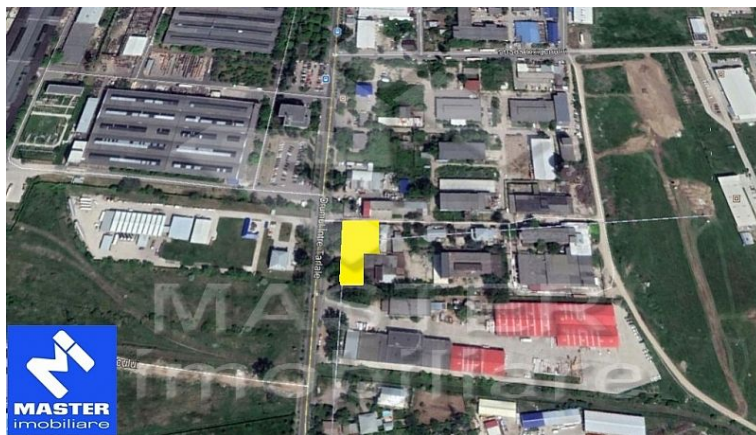

Master Imobiliare

Tel: 021.310.30.36 , 0745.111.799

Adresa: Bd. N. Balcescu, nr. 5, bl. Dunarea 1, sc. 1, et. 1 Bucuresti, sector 1

www.masterimobiliare.ro
master@masterimobiliare.ro

Teren intravilan, Theodor Pallady

Titlu: Theodor Pallady - Drumul intre Tarlale 1.546mp cu trei deschideri de 58x32x18m **cod oferta: T4887**

Zona: Theodor Pallady

Suprafata: 1546 mp

Deschidere: 58 m

Regim inaltime:

POT:

CUT:

Strada asfaltata

Teren intravilan in suprafata de 1.546 mp cu trei deschideri de 58x32x18m, pe teren se afla o constructie in suprafata de 346mp care necesita renovare. Terenul este situat in zona Theodor Pallady - Drumul intre Tarlale, cu acces usor si rapid catre Soseaua de Centura si Autostrada Soarelui. Acces tir fara restrictii, zona industriala si de servicii. Mijloace RATB, autobuzele 103 si 246 care fac legatura cu statiile de metrou Anghel Saligny si Republica. Ideal productie, depozit si birouri.